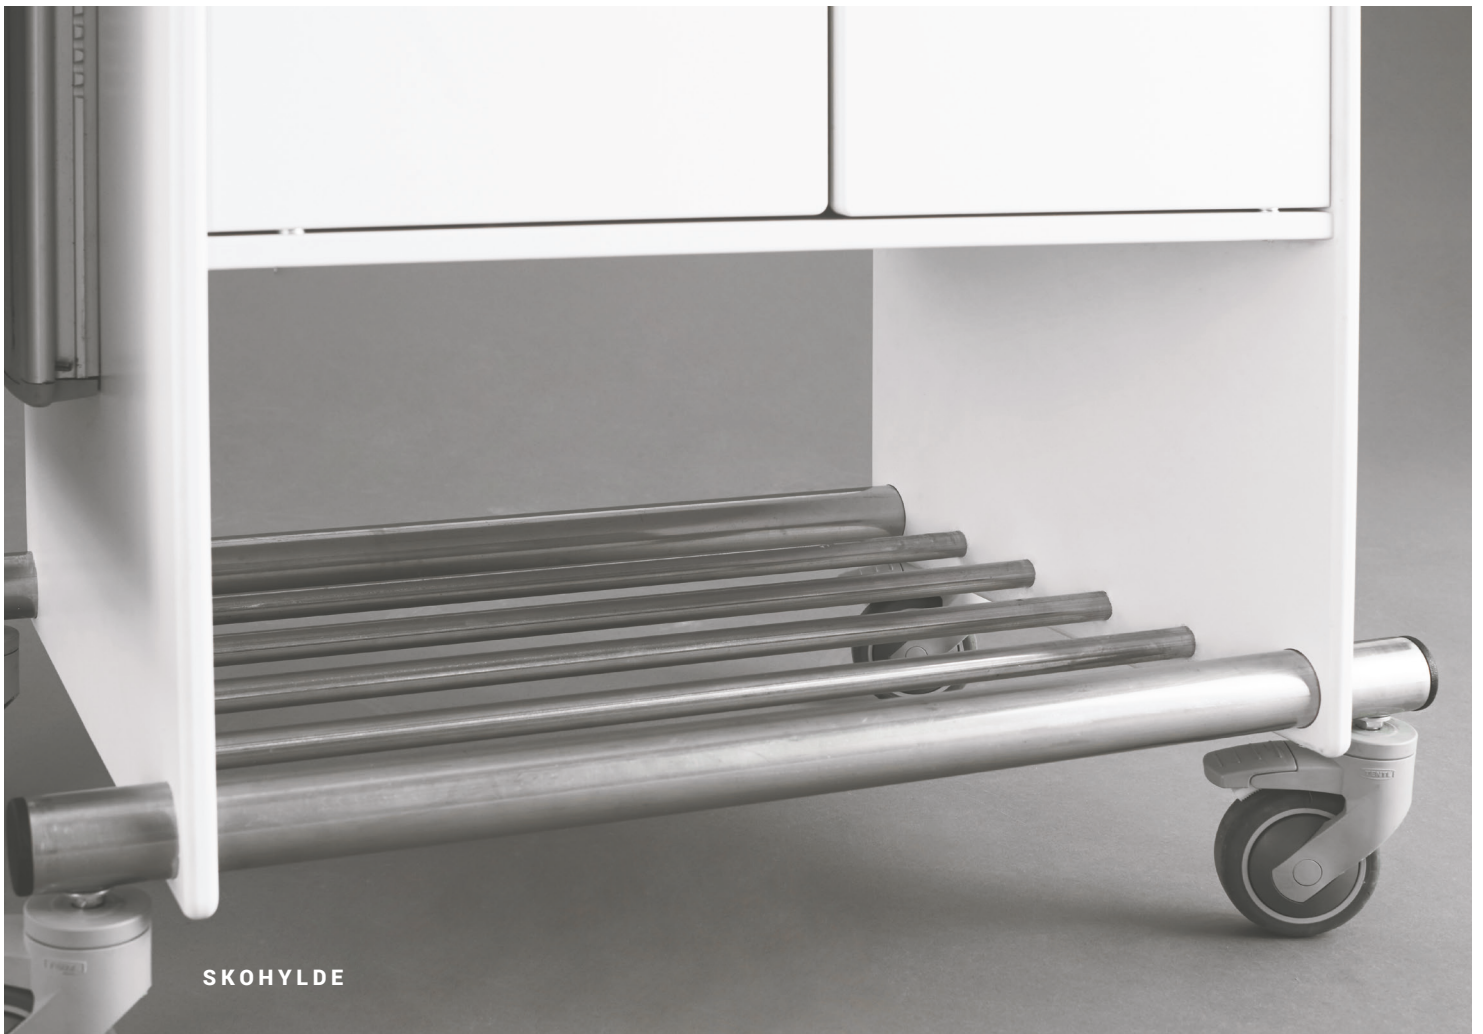

# Swing360

HØJDEJUSTERBART BORD

PERSONLIG KODELÅS

SKUFFE MED UDTAGELIG PLASTBAKKE

SKOBYLDE

INFORMATION OM