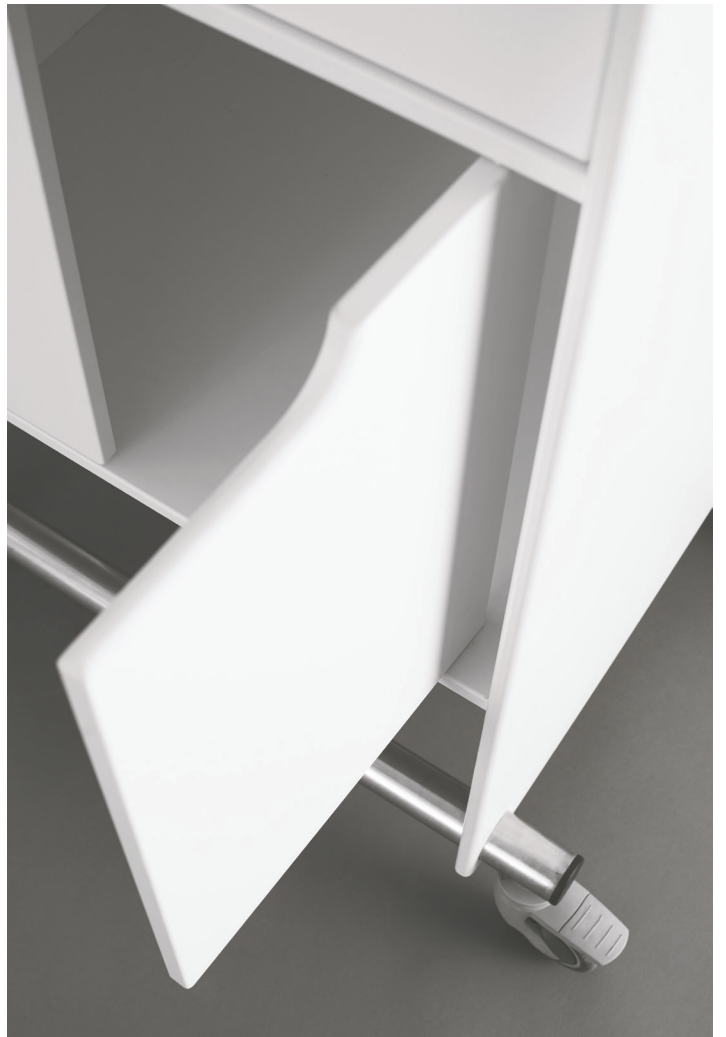

# Swing360

HØJDEJUSTERBART BORD

PERSONLIG KODELÅS

SKUFFE MED UDTAGELIG PLASTBAKKE

SKOBYLDE

INFORMATION OM